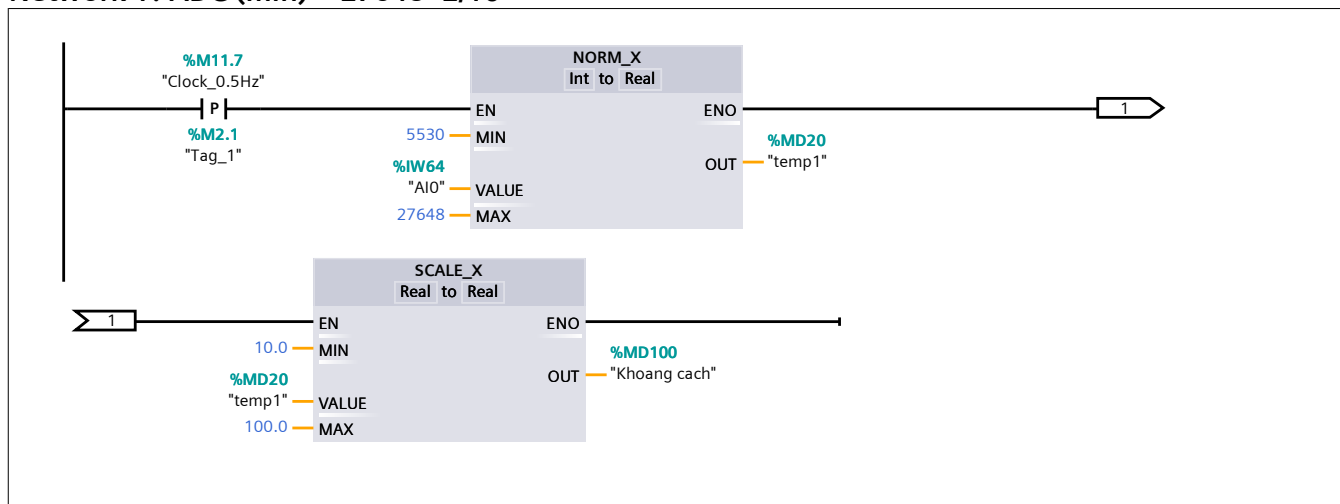

#### Block\_1

Name	Data type	Default value	Retain
Input			
Output			
InOut			
Static			
Temp			
Constant			

Network 1:  $ADC(\text{min}) = 27648 * 2 / 10$

Network 1:  $ADC(\text{min}) = 27648 * 2 / 10$

Network 2: